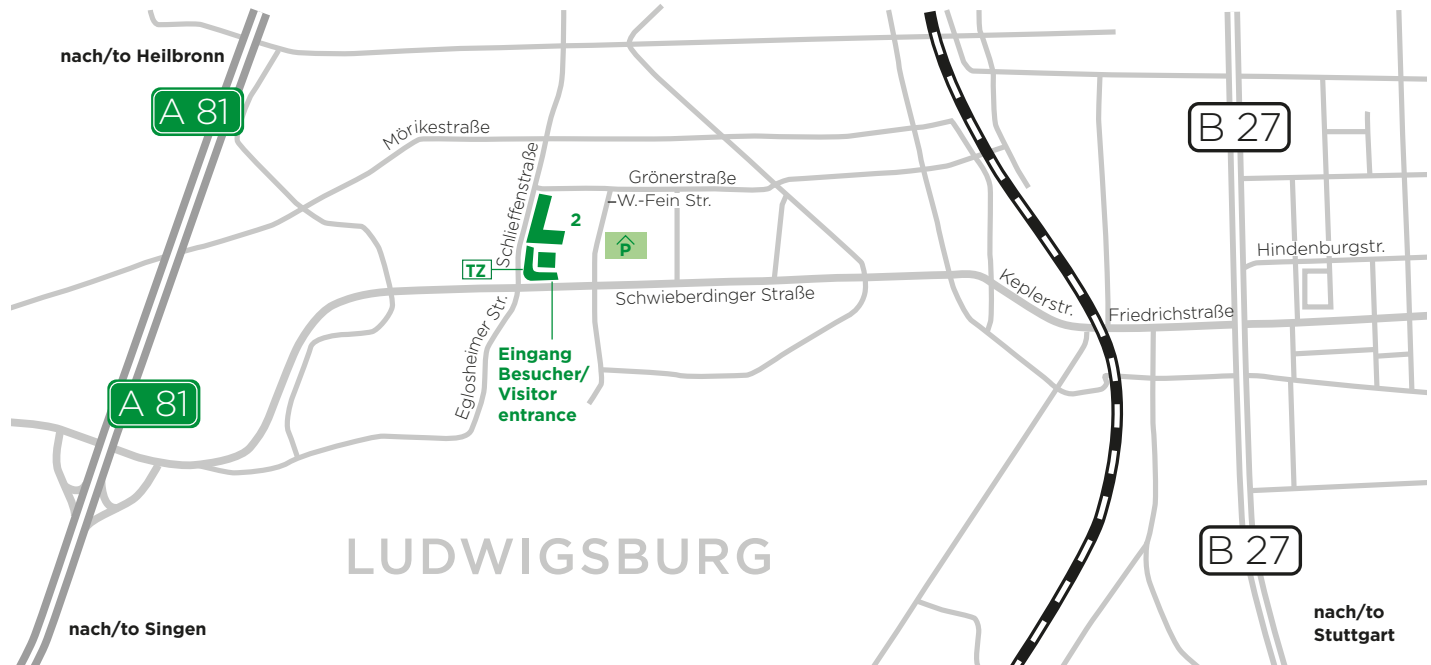

MANN+HUMMEL Ludwigsburg

MANN+HUMMEL GmbH
Schwieberdinger Str. 126,
71636 Ludwigsburg,
Germany

Phone +49 7141 98-0
Fax +49 7141 98-2545
info@mann-hummel.com
www.mann-hummel.com

Technologiezentrum
Schwieberdinger Str. 126
71636 Ludwigsburg

Werk 2 / Plant 2
Schwieberdinger Str. 126
71636 Ludwigsburg

Parkhaus / Car Park
Wilhelm-Fein-Straße,
71636 Ludwigsburg