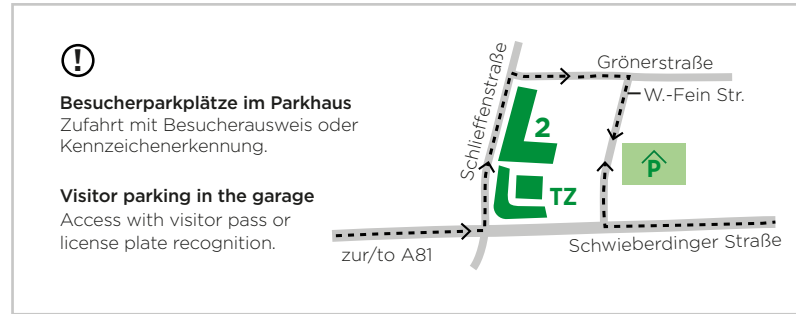

MANN+HUMMEL Ludwigsburg

MANN+HUMMEL GmbH
Schwieberdinger Str. 126,
71636 Ludwigsburg,
Germany

Phone +49 7141 98-0
Fax +49 7141 98-2545
info@mann-hummel.com
www.mann-hummel.com

Technologiezentrum
Schwieberdinger Str. 126
71636 Ludwigsburg

Werk 2 / Plant 2
Schwieberdinger Str. 126
71636 Ludwigsburg

Parkhaus / Car Park
Wilhelm-Fein-Straße,
71636 Ludwigsburg