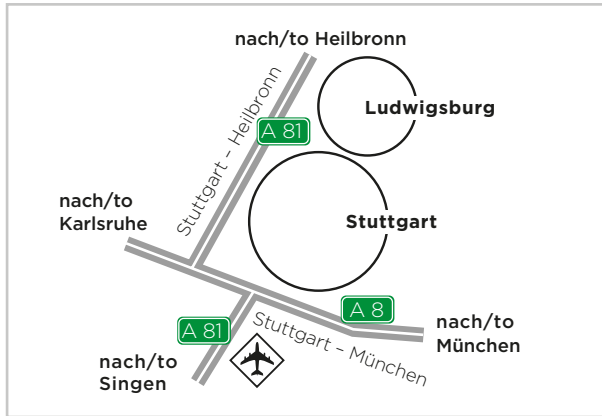

MANN+HUMMEL Ludwigsburg

MANN+HUMMEL GmbH
Schwieberdinger Str. 126,
71636 Ludwigsburg,
Germany

Phone +49 7141 98-0
Fax +49 7141 98-2545
info@mann-hummel.com
www.mann-hummel.com

Technologiezentrum
Schwieberdinger Str. 126
71636 Ludwigsburg

Werk 2 / Plant 2
Schwieberdinger Str. 126
71636 Ludwigsburg

Parkhaus / Car Park
Wilhelm-Fein-Straße,
71636 Ludwigsburg